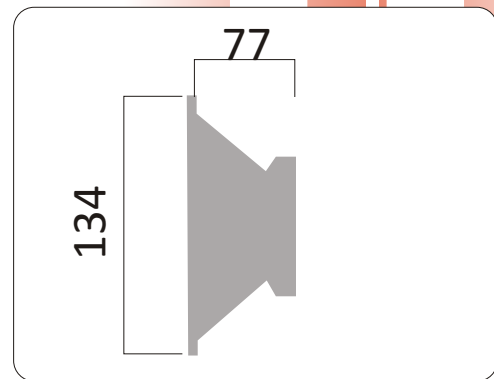

Dimensiones