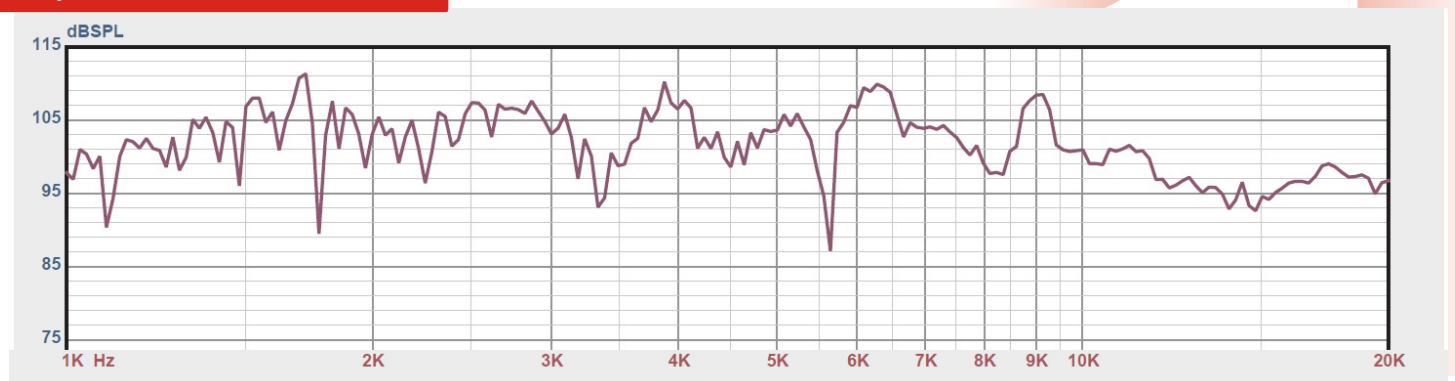

Respuesta en Frecuencia

PRO SERIES PRO SERIES PRO SERIES PRO SERIES PRO SERIES