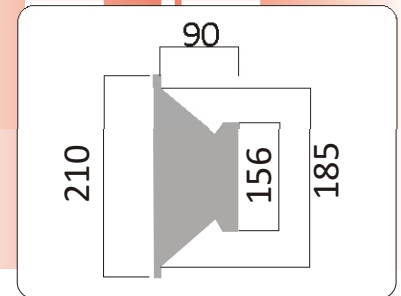

Diámetro bobina 50 mm

Excursión lineal Maxima  $\pm 4$  mm

Peso 4.5 Kg

Rms 2.9892 Qms 3.2585 Qes 0.5195

Qts 0.4481 Cms 0.1601 Mms 15.1918

BL 10.6065 VAS 10.727

225 WRms @ 180 hz 12 db/oct

180 WRms @ 120 hz 12 db/oct

### Dimensiones