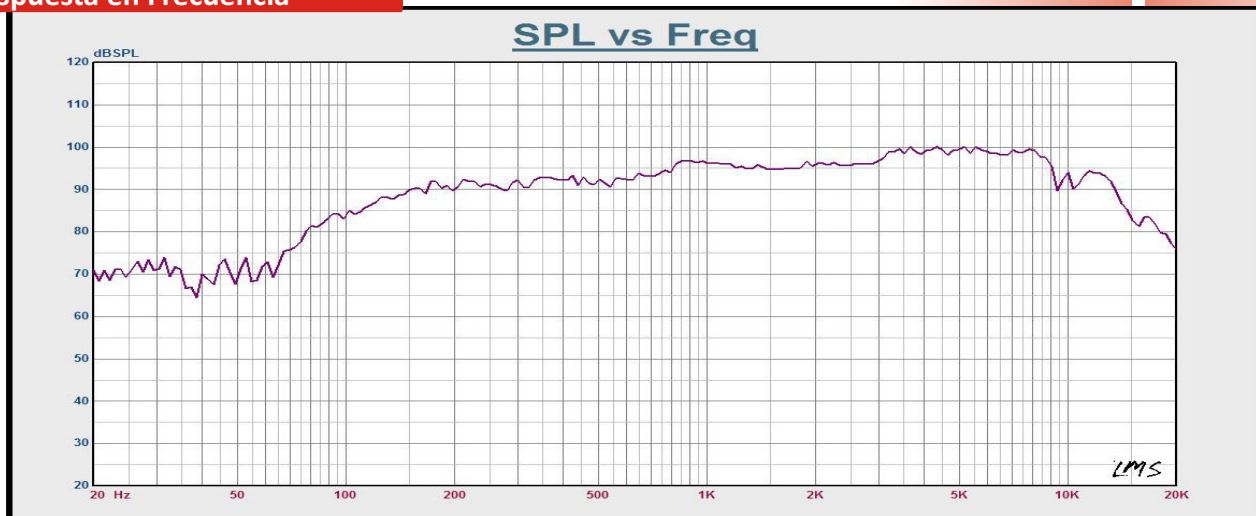

Respuesta en Frecuencia

PRO SERIES PRO SERIES PRO SERIES PRO SERIES PRO SERIES

Audio Premium Selection - www.APSAudio.es - info@APSAudio.es